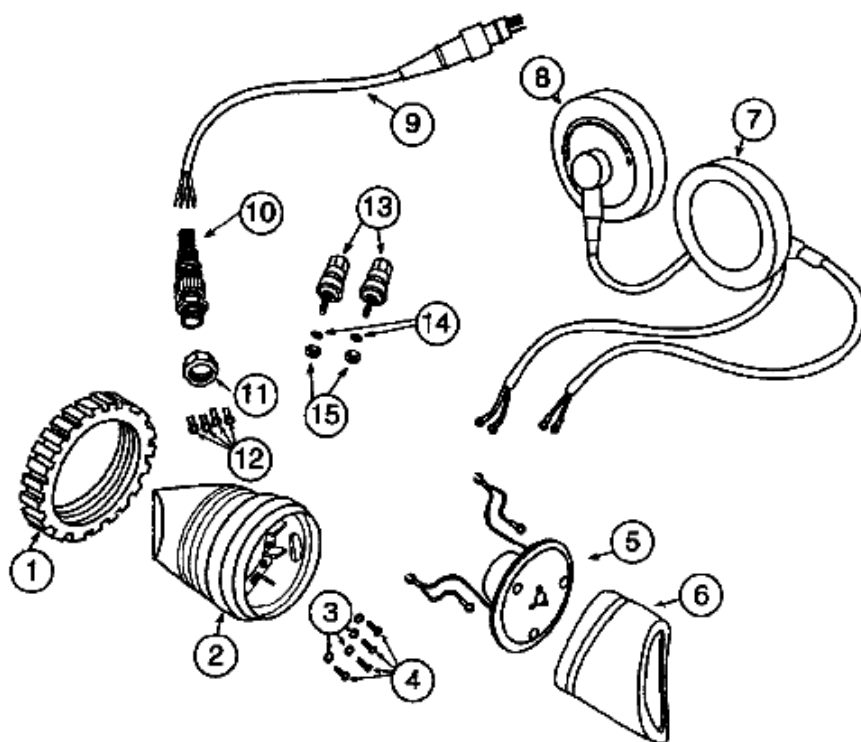

Схема телефонно-микрофонной гарнитуры EXO Original

Поз.	№ для заказа	Наименование
1	320-026	Монтажная гайка для модуля связи
2	305-020	Модуль связи с 3 и 4
3	330-035	Шайба
4	330-030	Винт
5	515-020	Узел микрофон
6	510-630	Чехол на микрофон
7	315-016	Узел наушников левый
8	315-015	Узел наушников правый
9	515-045	Вилочная часть водонепроницаемого соединителя
10	315-005	Сальник
11	350-070	Гайка сальника
12	515-049	Клеммы
13	315-020	Коммуникационные выводы, EXO
14	530-525	Шайба
15	530-308	Шестигранная гайка