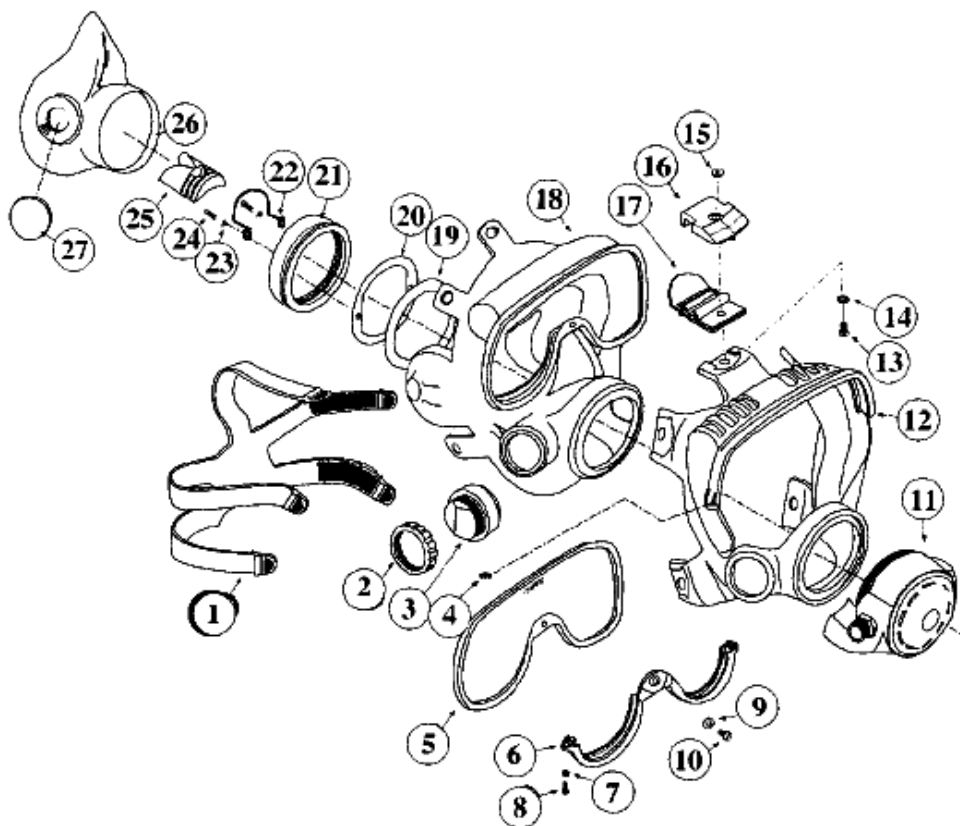

Схема полнолицевой маски EXO-26 Balanced Regulator

Поз. №	№ для заказа	Наименование
1	310-025	Головные ремни
2	320-026	Гайка
3	320-025	Заглушка ввода модуля связи
4	330-105	Гайка
5	365-002	Стекло иллюминатора
6	320-021	Рамка стекла иллюминатора (нижняя)
7	330-205	Шайба
8	330-005	Винт
9	330-506	Шайба
10	330-010	Винт
11	305-040	Легочный автомат
12	320-016	Рама верхняя
13	330-020	Винт
14	330-210	Шайба
15	350-040	Гайка
16	320-019	Крышка пряжки
17	345-010	Пряжка
18	310-001	Корпус маски
19	320-040	Шайба
20	340-015	Кольцо
21	350-047	Гайка
22	330-900	Держатель носового упора
23	330-515	Шайба
24	330-040	Винт
25	310-357	Носовой упор
26	310-055	Ротоносовая маска
27	320-001	Пробка